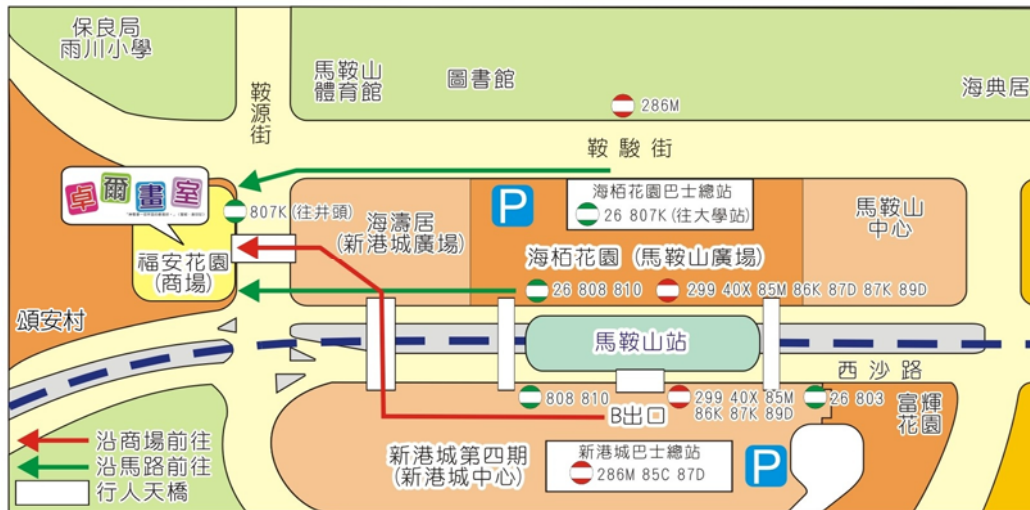

交通路線及地圖 Directions and Maps

地址 : 新界馬鞍山鞍駿街 11 號福安花園商場一樓 73 及 94 號舖
 Address : Room 73 & 94, UG, Fok On Garden Shopping Arcade, 11 On Chun Street, Ma On Shan, N.T.
 電話 Tel : 3114 9050
 傳真 Fax : 3114 9047
 電郵 E-Mail : info@jr-art.hk
 網址 Website: <http://www.jr-art.hk>

前往方法：

1. 港鐵馬鞍山站：馬鞍山站 B 出口，向右第二條天橋。

2. 綠色公共小巴

26 號 香港教育學院 - 大埔市中心 - 海柏花園巴士總站
 803 號 利安邨 - (出馬鞍山) 新港城巴士總站 / (入馬鞍山) 馬鞍山中心 - 顯徑邨
 807K 號 十四鄉井頭村 - (出馬鞍山) 海柏花園巴士總站 / (入馬鞍山) 福安花園 - 香港中文大學對出巴士總站 (港鐵大學站)
 808 號 錦英苑 - (出馬鞍山) 新港城巴士總站 / (入馬鞍山) 海柏花園 - 威爾斯親王醫院
 810 號 (循環線) 雅典居 - (出馬鞍山) 新港城巴士總站 / (入馬鞍山) 海柏花園 - 沙田正街偉華中心 2 座

3. 公共巴士

286M (循環線) 新港城巴士總站 - 鑽石山荷里活廣場巴士總站
 299 號 沙田新城市廣場巴士總站 - 沙田第一城 - (出馬鞍山) 新港城巴士總站 / (入馬鞍山) 海柏花園 - 西貢
 40X 號 利安 - (出馬鞍山) 新港城巴士總站 / (入馬鞍山) 海柏花園 - 城門隧道轉車站 - 葵青 / 荃灣 / 屯門 / 元朗 / 天水圍
 85C 號 新港城巴士總站 - 紅磡碼頭
 85M 號 (循環線) 利安邨 - (出馬鞍山) 新港城巴士總站 / (入馬鞍山) 海柏花園 - 新蒲崗欣榮花園 - 黃大仙中心 - 鑽石山荷里活廣場巴士總站
 86C 號 利安邨 - (出馬鞍山) 新港城巴士總站 / (入馬鞍山) 海柏花園 - 長沙灣華創中心
 86K 號 錦英苑 - (出馬鞍山) 新港城巴士總站 / (入馬鞍山) 海柏花園 - 港鐵沙田站
 87D 號 錦英苑 - (出馬鞍山) 新港城巴士總站 / (入馬鞍山) 海柏花園 - 港鐵紅磡站
 87K 號 (循環線) 錦英苑 - (出馬鞍山) 新港城巴士總站 / (入馬鞍山) 海柏花園 - 港鐵大學站
 89D 號 利安港鐵烏溪沙站 - (出馬鞍山) 新港城巴士總站 / (入馬鞍山) 海柏花園 - 港鐵藍田站

4. 由火炭前往本書室

方法一：港鐵火炭站對出乘坐綠色專線小巴 801，至頌安村總站下車，沿西沙路步行至福安花園。

方法二：港鐵火炭站對出乘坐綠色專線小巴 811，至沙田第一城五旬節林漢光中學下車，轉乘港鐵至馬鞍山站。

方法三：乘坐港鐵至大學站，轉乘綠色專線小巴 807K 至福安花園商場門口下車。